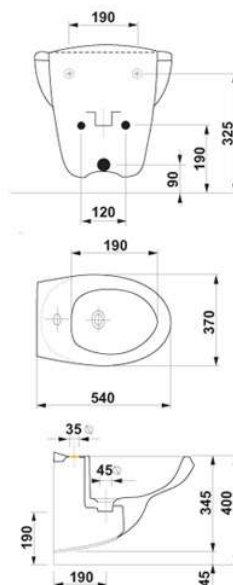

Bidet wiszący AGA

Seria: Aga

Rodzaj	indeks	cena netto	waga	ilość w paletcie
Do baterii jednocentrowej	0310	229 PLN	15.5	20

Rodzaj	szerokość	wysokość	głębokość
Do baterii jednocentrowej	37	34	54