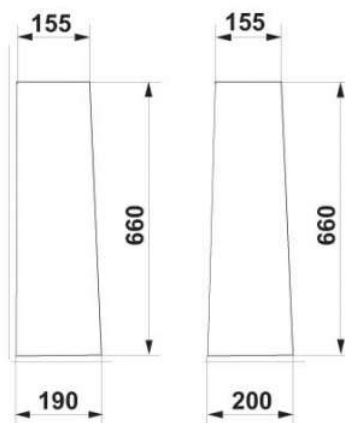

Postument BELLA

Seria: Bella

Rodzaj	indeks	cena netto	waga	ilość w paletcie
do umywalk 2120, 2122, 2150, 3160, 3162	2511	112 PLN	10.7	40

Rodzaj	szerokość	wysokość	głębokość
do umywalk 2120, 2122, 2150, 3160, 3162	20	66	19