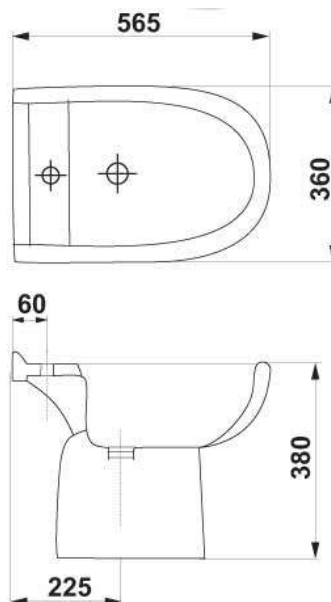

Bidet stojący KLAUDIA

Seria: Klaudia

Rodzaj	indeks	cena netto	waga	ilość w paletcie
do baterii jednocentrowej	3300	235 PLN	18.2	20

Rodzaj	szerokość	wysokość	głębokość
do baterii jednocentrowej	36	38	56