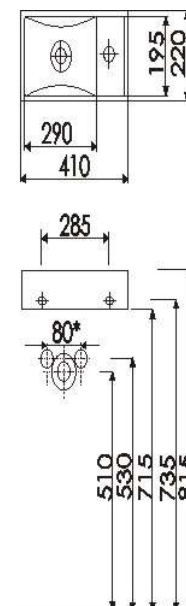

Umywalka Froid 40 nablutowa

Seria: Froid

Do kompletowania z szafką, do montażu na blacie lub mocowana na śrubach

Rodzaj	indeks	cena netto	waga	ilość w palecie
bez otworu	9208	179 PLN	7	50
z jednym otworem z prawej strony	9209	179 PLN	7	50
z jednym otworem z lewej strony	9207	179 PLN	7	50

Rodzaj	szerokość	wysokość	głębokość
bez otworu	41	0	22
z jednym otworem z prawej strony	41	0	22
z jednym otworem z lewej strony	41	0	22