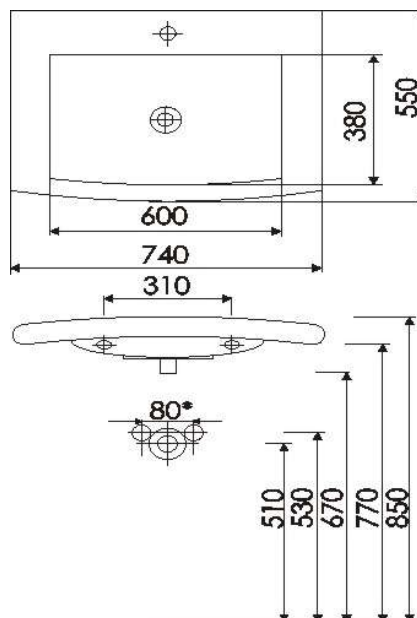

Umywarka RETRO 78

Seria: Seria Retro

Mocowana na śrubach, do kompletowania z postumentem 8514, półpostumentem 8504, lub szafka

Rodzaj	indeks	cena netto	waga	ilość w paletcie
bez otworu	8190	476 PLN	24	17
z jednym otworem	8192	476 PLN	24	17

Rodzaj	szerokość	wysokość	głębokość
bez otworu	18	0	55
z jednym otworem	78	0	55