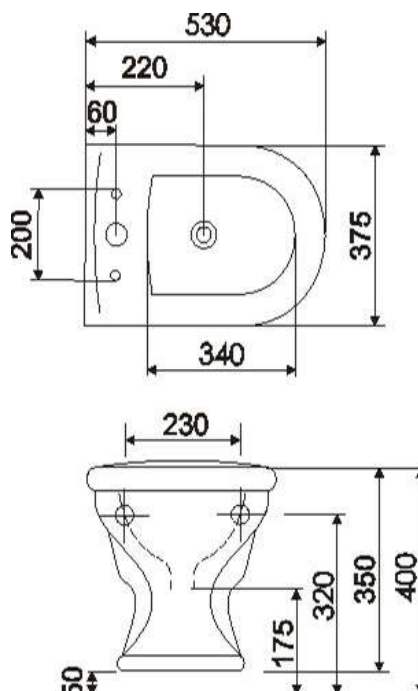

Bidet wiszący RETRO z otworami

Seria: Seria Retro

Z otworami do zamocowania deski sedesowej bidetowej lub nakładki

Rodzaj	indeks	cena netto	waga	ilość w paletcie
	8320	438 PLN	20	20

Rodzaj	szerokość	wysokość	głębokość
	37	35	53