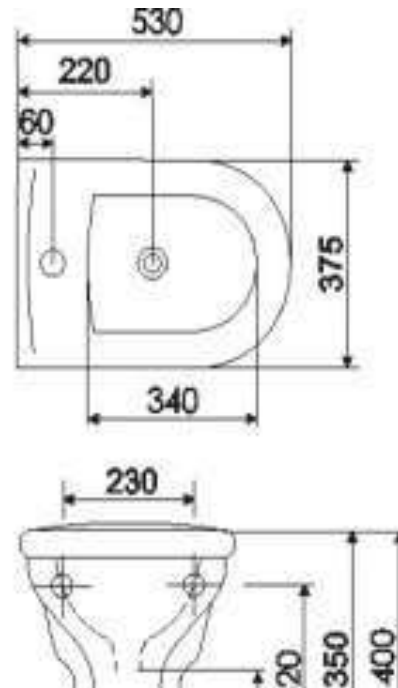

Bidet - wiszący Retro

Seria: Seria Retro Beige

Rodzaj	indeks	cena netto	waga	ilość w paletce
Kolor Beige (beŁŹ), do baterii jednootworowej	8312	1370 PLN	20	20