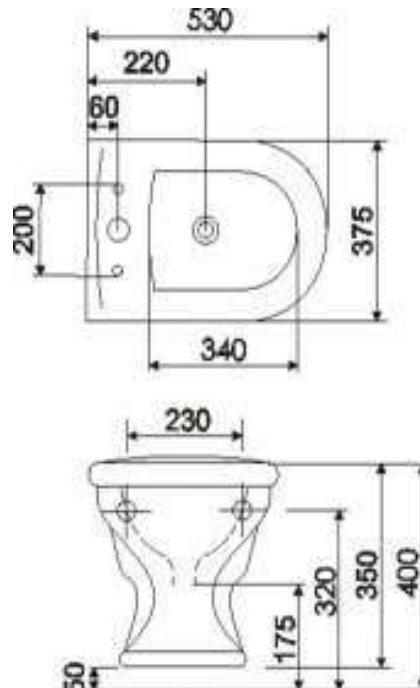

## Bidet-wiszący Retro

Seria: Seria Retro Beige

Rodzaj	indeks	cena netto	waga	ilość w paletcie
Kolor Beige (bełż), z otworami do zamocowania deski sedesowej	8322	1370 PLN	20	20