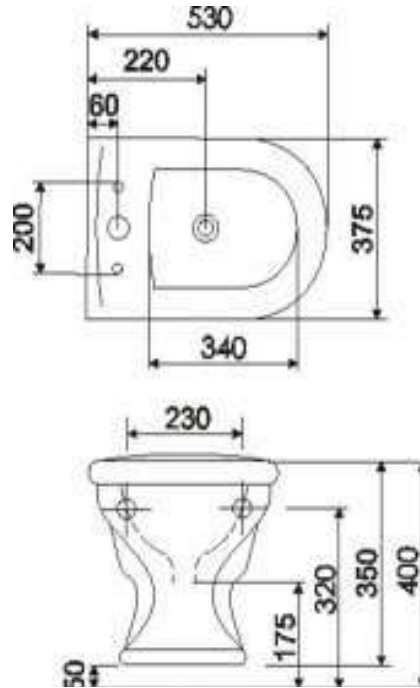

Bidet-wiszący Retro

Seria: Seria Retro Graphite

Rodzaj	indeks	cena netto	waga	ilość w paletcie
Kolor Graphite (grafit), z otworami do zamocowania deski sedesów	8323	1370 PLN	20	20