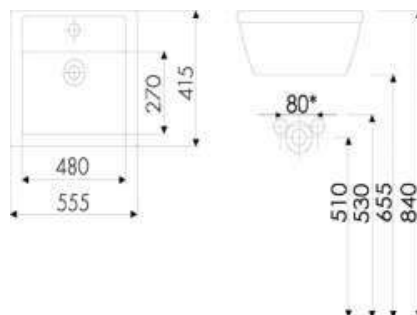

## Umywarka Retro 55 nablutowa

Seria: Seria Retro Marble

Kolor Marbre (marmurek), do kompletowania z szafką, do montażu na blacie lub mocowana na śrubach

Rodzaj	indeks	cena netto	waga	ilość w paletcie
bez otworu	8249	1190 PLN	19	28
z jednym otworem	8248	1190 PLN	19	0