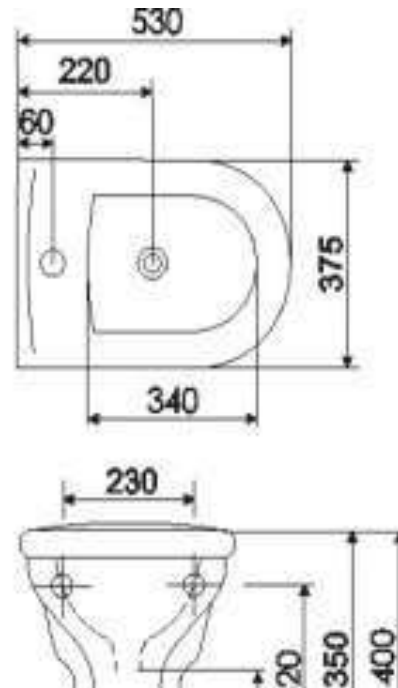

## Bidet - wiszący Retro

Seria: Seria Retro Marble

Rodzaj	indeks	cena netto	waga	ilość w paletcie
Kolor Marbre (marmurek), do baterii jednotworowej	8314	1370 PLN	20	20