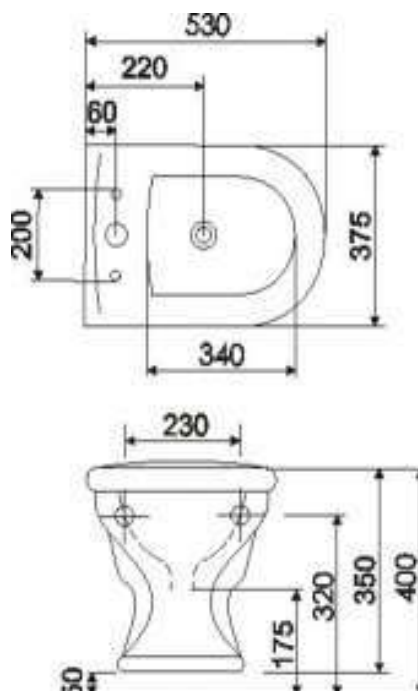

Bidet - wiszący Retro

Seria: Seria Retro Marble

Rodzaj	indeks	cena netto	waga	ilość w paletcie
Kolor Marbre (marmurek), z otworami do zamocowania deski sedka	8324	1370 PLN	20	20