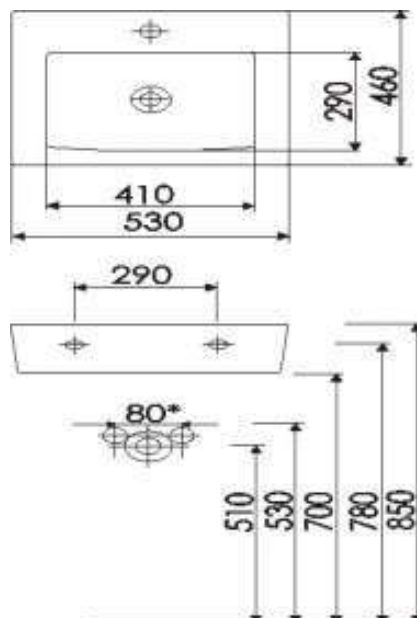

Umywarka Froid 54 nablátowa powłoką Flash

Seria: Froid

Kolor Graphite (grafit), do kompletowania z szafką, do montażu na blacie lub mocowana na śrubach

Rodzaj	indeks	cena netto	waga	ilość w paletcie
bez otworu	9233	1210 PLN	21	36
z jednym otworem	9235	1210 PLN	21	36